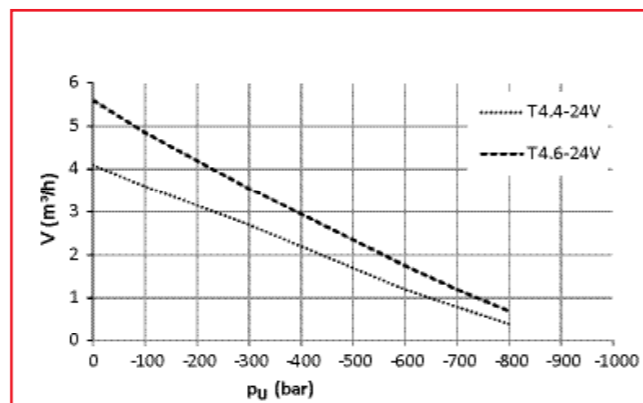

Volumenstrom T4.4-24V, T4.6-24V in Abhängigkeit des Evakuierungsgrades