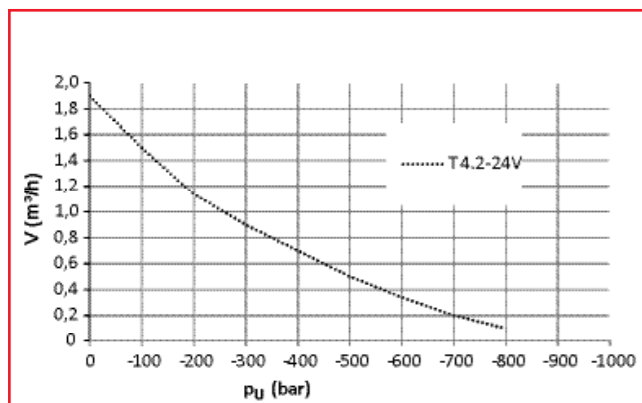

Volumenstrom T4.2-24V in Abhängigkeit des Evakuierungsgrades