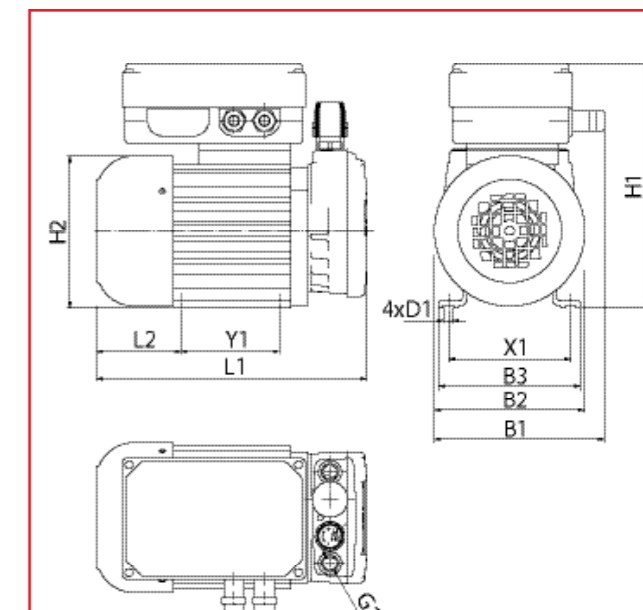

FEZER
Einfach mehr bewegen.

Volumenstrom T4.2-24V in Abhängigkeit des Evakuierungsgrades

Volumenstrom T4.4-24V, T4.6-24V in Abhängigkeit des Evakuierungsgrades

VP-TF4.2

VP-TF4.4 ... VP-TF4.6

Габариты

Тип	L1	L2	L3	B1	B2	B3	H1	H2	D1	G1	X1	Y1
VP-TF4.2-24V-0,05kW	152,5	70	84,5	82	80	---	123	70,5	4,5	G1/8	70	60
VP-TF4.4-24V-0,17kW	221	69,5	---	139	123	116	200	124,5	7	G1/4	100	80
VP-TF4.6-24V-0,25kW	221	69,5	---	139	123	116	200	124,5	7	G1/4	100	80