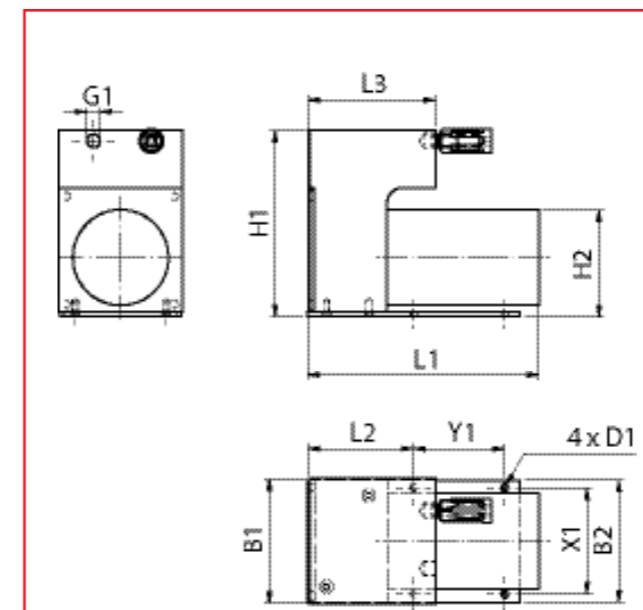

FEZER
Einfach mehr bewegen.

Volumenstrom T4.2-24V in Abhängigkeit des Evakuierungsgrades

Volumenstrom T4.4-24V, T4.6-24V in Abhängigkeit des Evakuierungsgrades

VP-TF4.2

VP-TF4.4 ... VP-TF4.6

Габариты

Тип	L1	L2	L3	B1	B2	B3	H1	H2	D1	G1	X1	Y1
VP-TF4.2-24V-0,05kW	152,5	70	84,5	82	80	---	123	70,5	4,5	G1/8	70	60
VP-TF4.4-24V-0,17kW	221	69,5	---	139	123	116	200	124,5	7	G1/4	100	80
VP-TF4.6-24V-0,25kW	221	69,5	---	139	123	116	200	124,5	7	G1/4	100	80