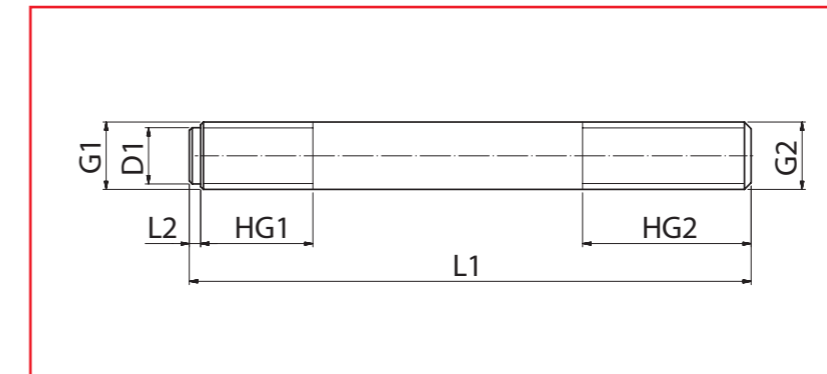

Einzelkomponenten

Stößel STG

STG-M12x1 ... STG-M30x1,5

Abmessungen

Typ	L1	D1	G1	G2	HG1	HG2
STG-M12x1-100	100	10	M12x1	M12x1	20	30
STG-M12x1-160	160	10	M12x1	M12x1	20	30
STG-M12x1-230	230	10	M12x1	M12x1	20	50
STG-M16x1,5-105	105	14	M16x1,5	M16x1,5	25	35
STG-M16x1,5-175	175	14	M16x1,5	M16x1,5	25	35
STG-M16x1,5-255	255	14	M16x1,5	M16x1,5	25	55
STG-M20x1,5-120	120	18	M20x1,5	M20x1,5	25	40
STG-M20x1,5-200	200	18	M20x1,5	M20x1,5	25	40
STG-M20x1,5-280	280	18	M20x1,5	M20x1,5	25	55
STG-M30x1,5-205	205	---	M30x1,5	M30x1,5	20	50
STG-M30x1,5-370	370	---	M30x1,5	M30x1,5	20	50

FEZER

Simply move more.